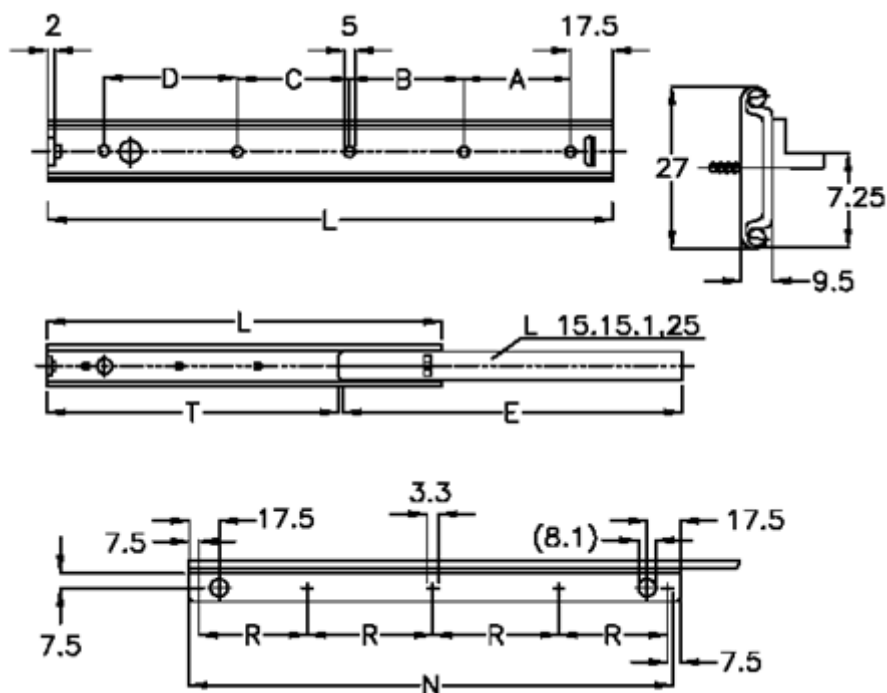

Varenummer: 11109053

Beskrivelse: Thomas Regout skuffeskinne 11109053 EMS2, 2led  
indb.mål 500 mm / bæreevne 28 kg / udtræk 370 mm

## Mål

A	= 128	R = 115.0
B	= 64	T = 370
Bæreevne sidemonteret	= 22	
C	= 128	
D	= 128	
E	= 473	
L	= 500	
N	= 475	